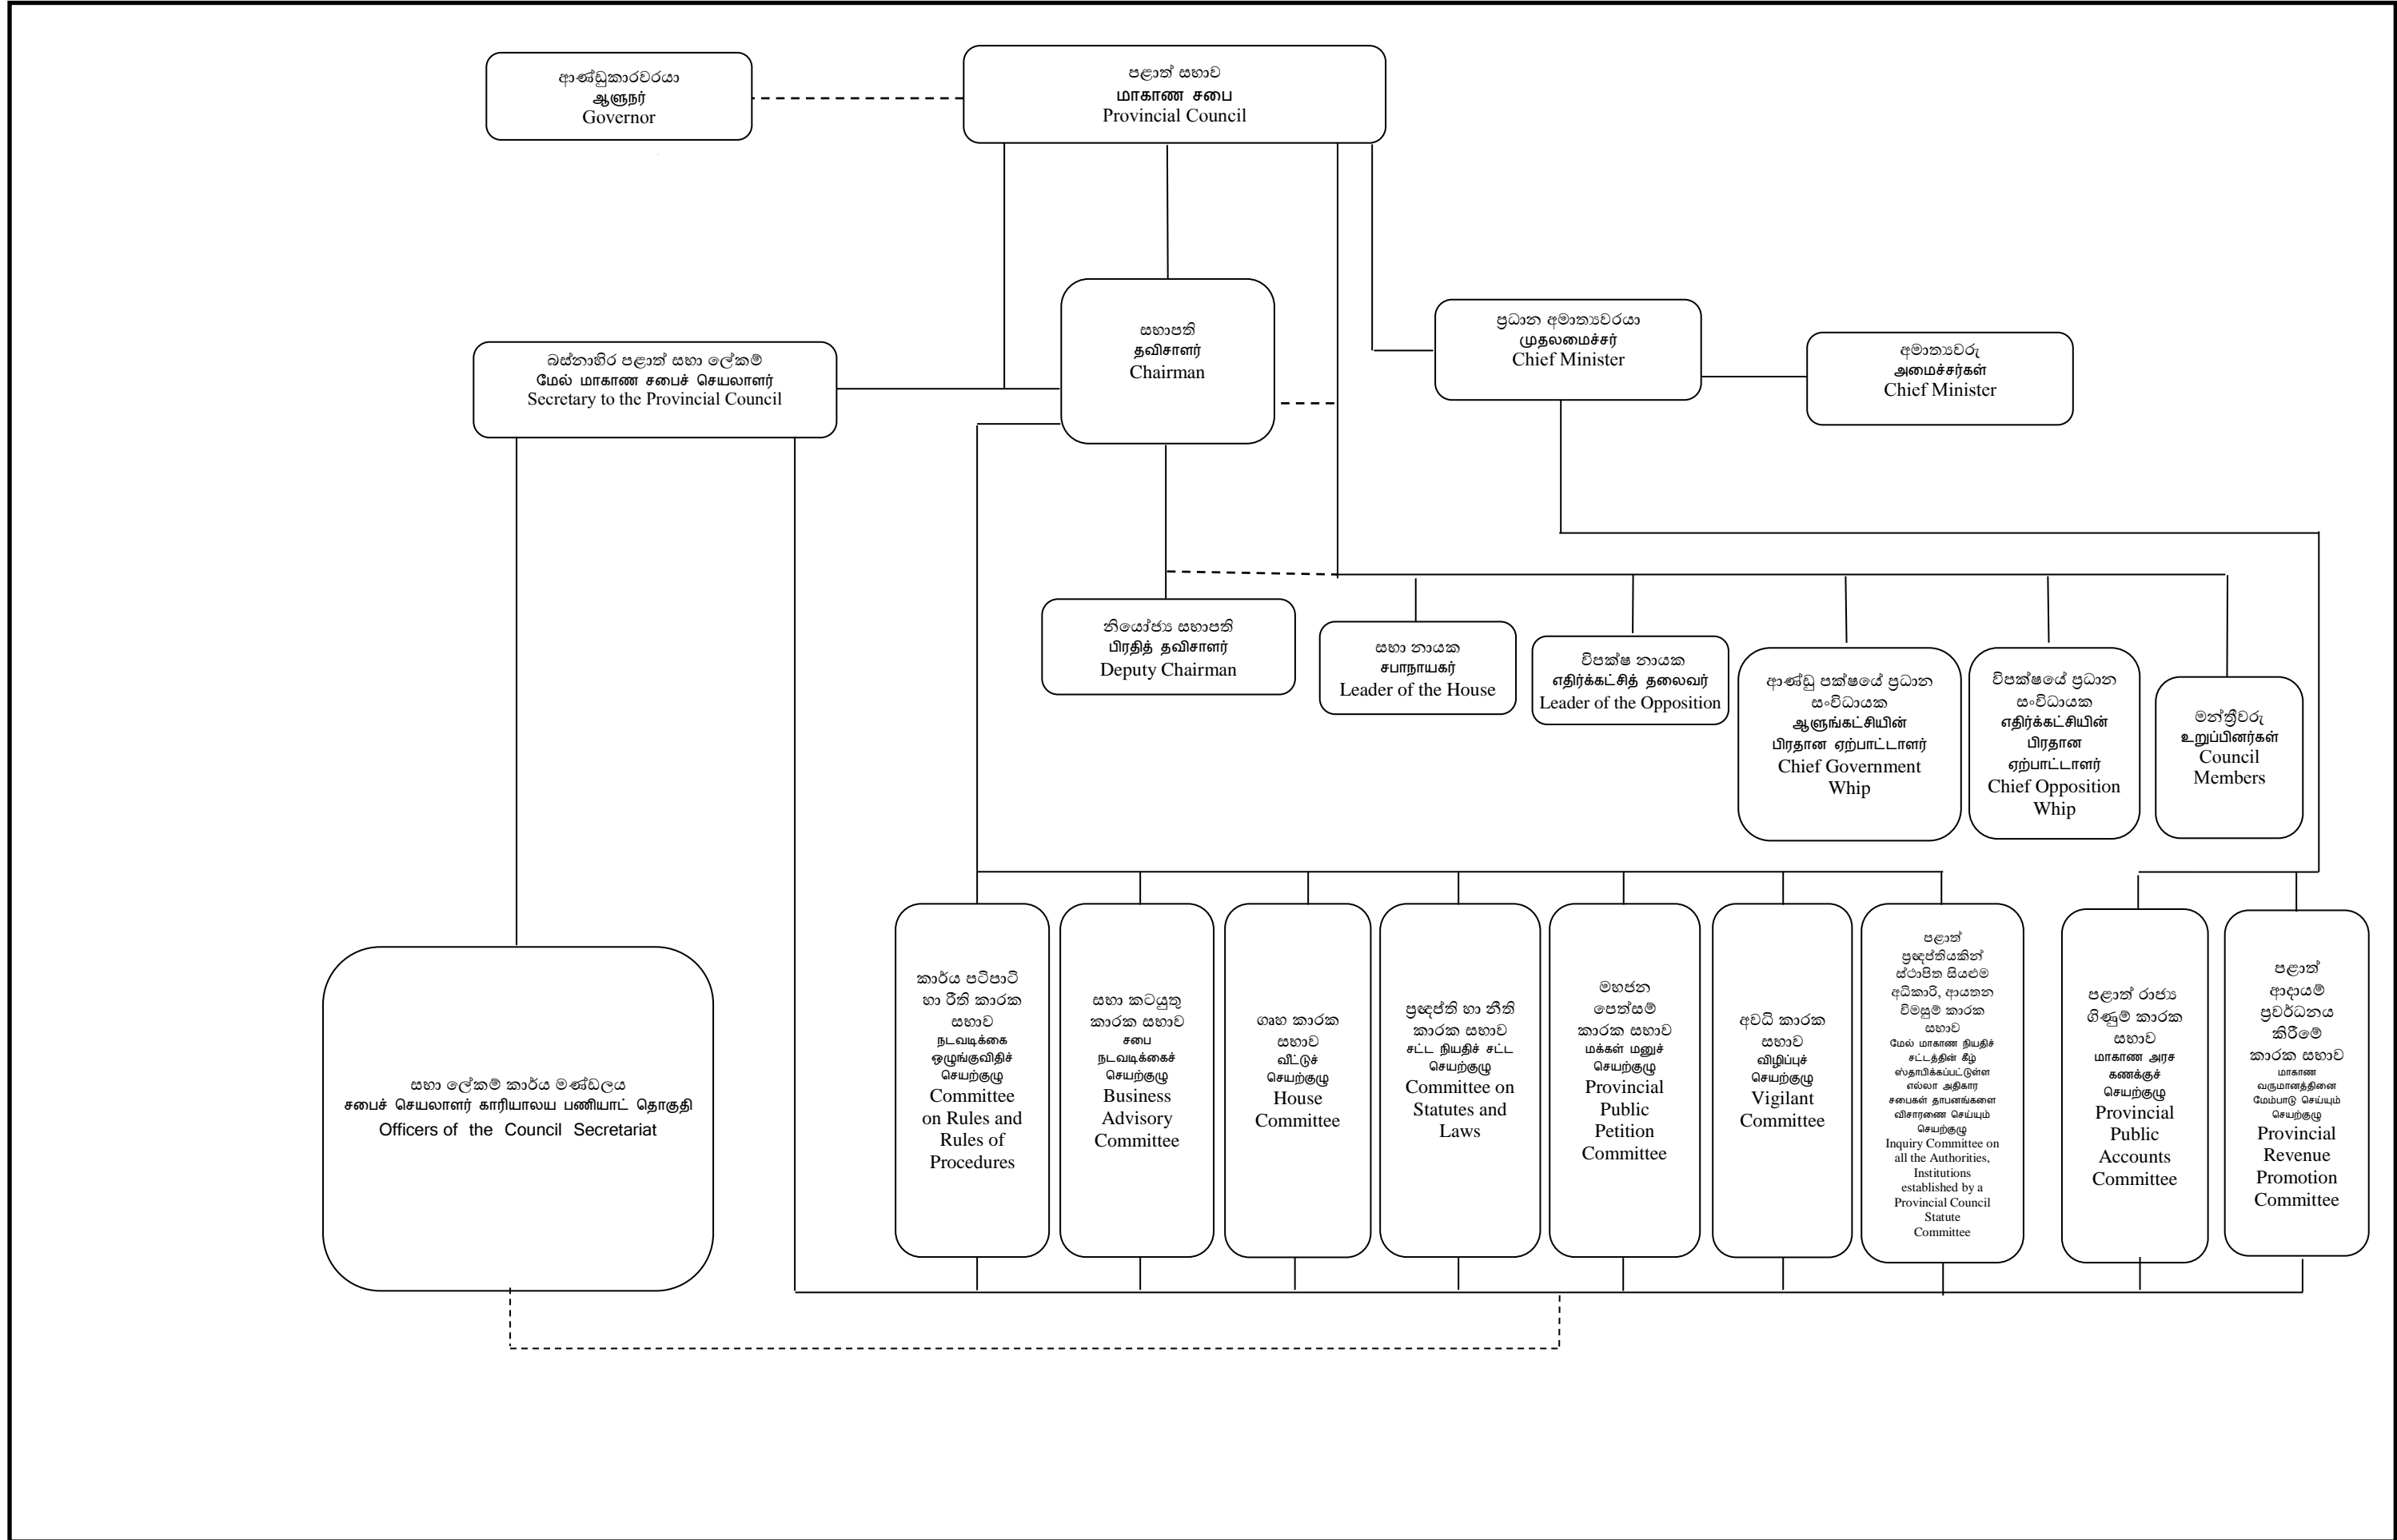

බස්නාහිර පළාත් සභාව

மேல் மாகாண சபை

Organizational Structure of the Western Provincial Council

(කාර්ය පටිපාටි රීති ප්‍රකාරව සභාවේ බලතල පැවරී ඇති ආකාරය අනුව මෙම සංවිධාන සටහන සකස් කර ඇත)

බස්නාහිර පළාත් සභා ලේකම් කාර්යාලයේ සංවිධාන ව්‍යුහය
 மேல் மாகாண சபைச் செயலாளர் காரியாலயத்தின் ஒழுங்கமைப்பு
Organizational Structure of the Western Provincial Council Secretariat